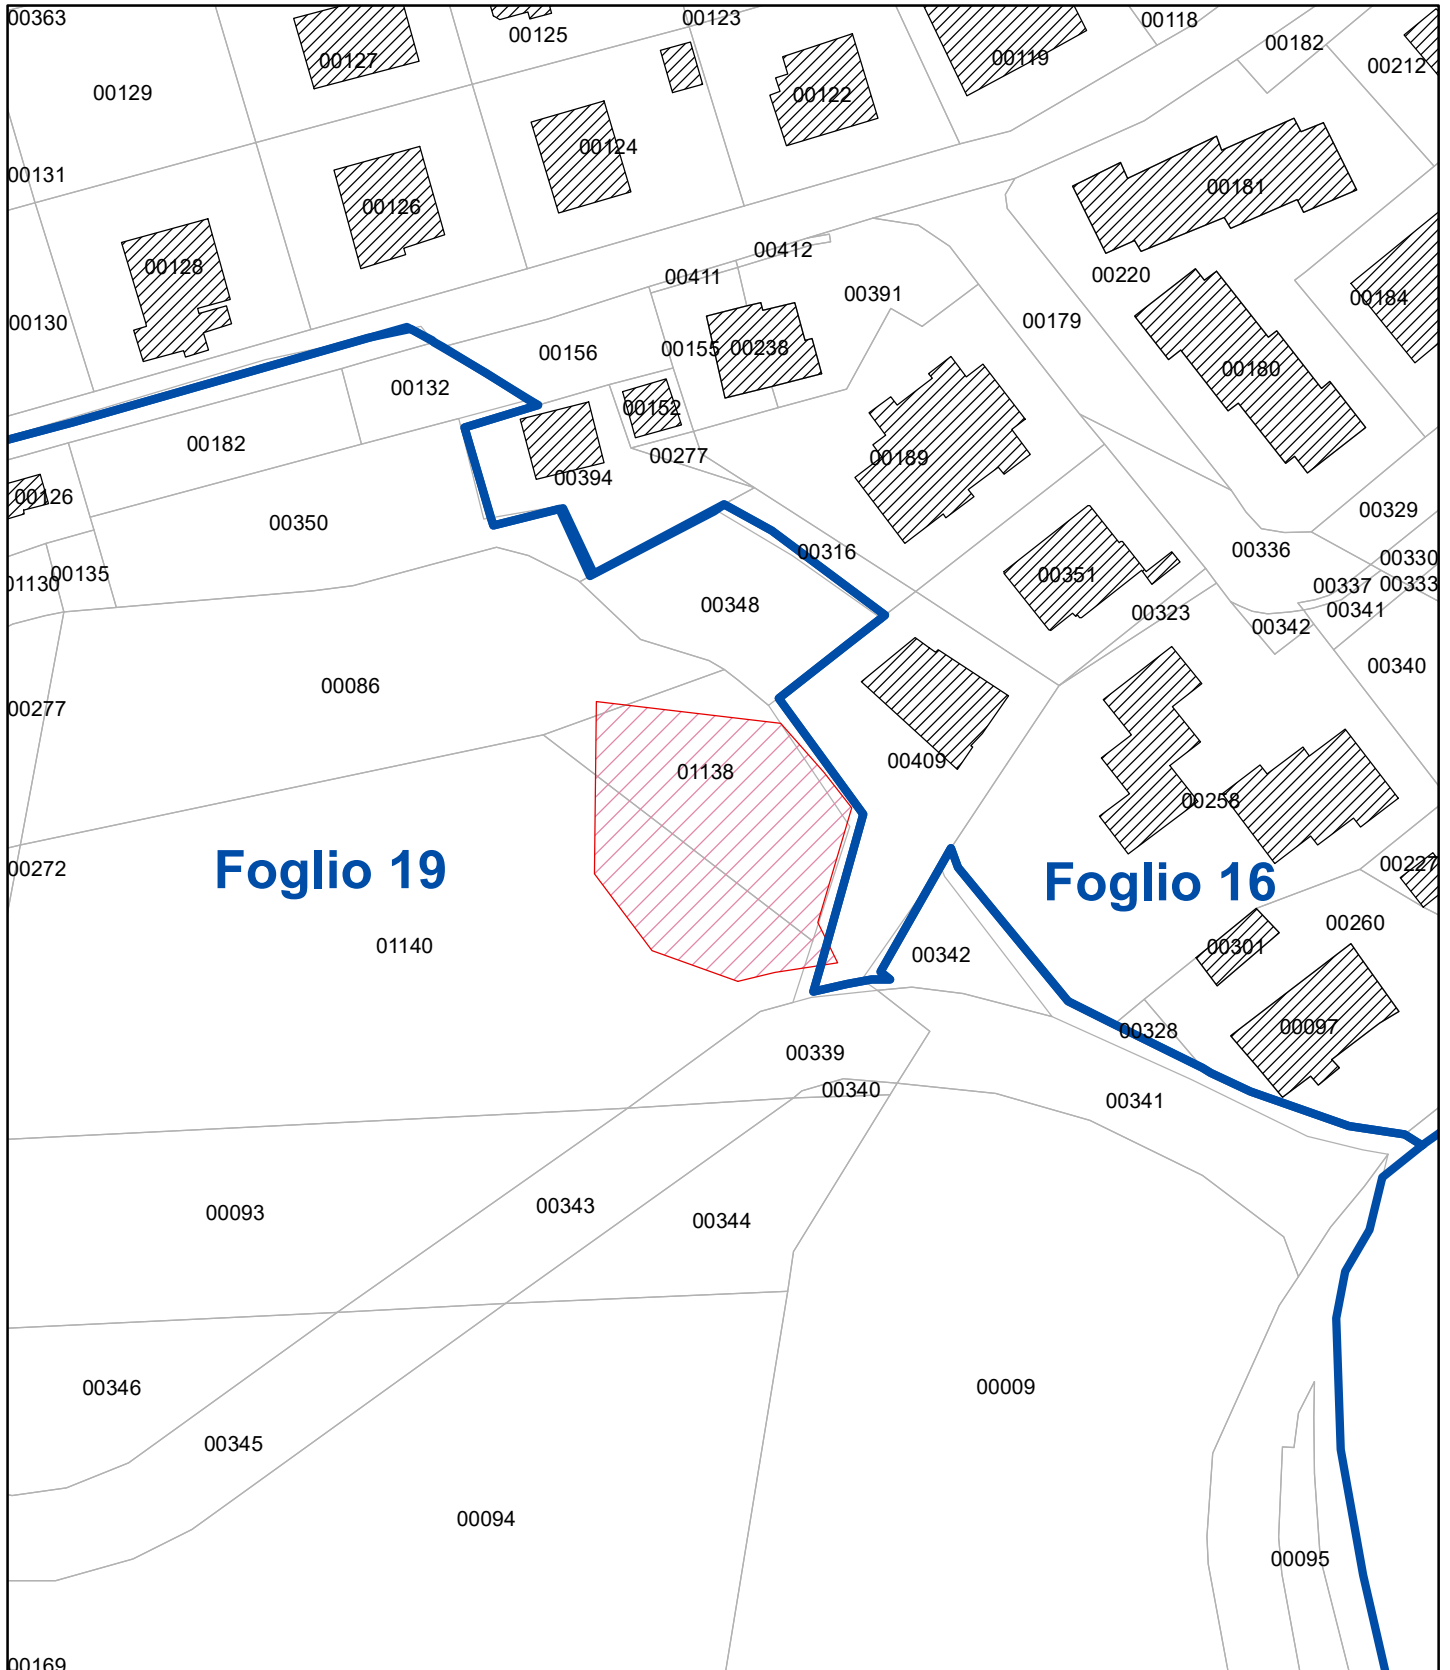

Comune di Trecastelli

Area percorsa da incendio n.1/1

Legenda

 Fogli catastali

Incendi

 n. 1 - incendio del 21.08.2022 – Loc. Via Nori de Nobili

Foglio 19

Foglio 16

Comune di Trecastelli

Aree percorse da incendi

Legenda

 incendio del 21.08.2022 – Loc. Via Nori de Nobili

Source: Esri, DigitalGlobe, GeoEye, Earthstar Geographics, CNES/Airbus DS, USDA, USGS, AeroGRID, IGN, and the GIS User Community

0 5 10 20 30 40 50 60 70 80 90 100
 Meters

Comune di Trecastelli

Aree percorse da incendi

Legenda

 incendio del 21.08.2022 – Loc. Via Nori de Nobili

0 5 10 20 30 40 50 60 70 80 90 100 Meters